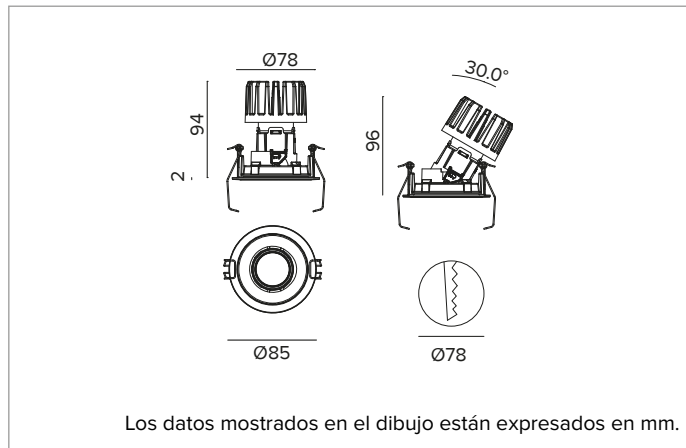

1T8836EL | CTEVO ARCHITECTURAL 78

Proyector empotrable de LED con posibilidad de orientación en versión trim

		3500K	H(m)	D(m)	E _{max} (lx)
		Ra90		42°	
		Fixture Power	13W	1	0.76 2705
		Source Flux	1669lm	2	1.52 676
		Fixture Flux	1233lm	3	2.28 301
		Efficacy	94lm/W	4	3.04 169
TS1343	I _{max} =1621cd/klm	I _{max}	2705cd	5	3.80 108

Índice de reproducción cromática: 90

Rf: 91

Rg: 100

CCT nominal: 3500K

Duración útil (L80/B10): >50000h tq +25°C

CARACTERÍSTICAS LUMINOTÉCNICAS

Versión MWFL - soporte para la óptica impreso en plástico negro con óptica de precisión de facetas convexas de aluminio anodizado especlar, filtro holográfico difusor y anillo cut off negro de silicona. UGR<19 (EN 12464-1).